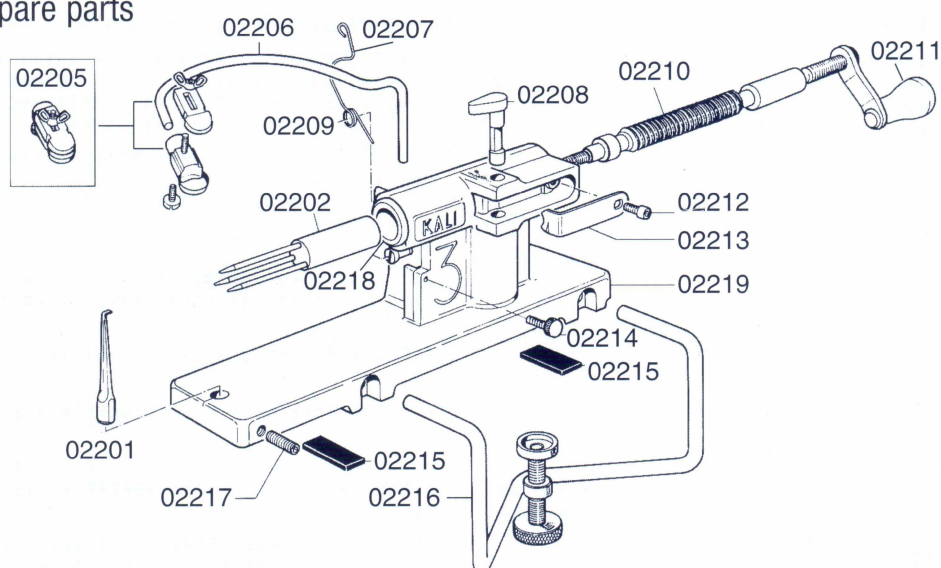

Spare parts

- 02201 Hoja cortador
- 02202 Pasador
- 02205 Pelador Completo
- 02206 Ballesta
- 02207 Resorte ballesta
- 02208 Leva
- 02209 Tornillo ballesta
- 02210 Eje fileteado
- 02211 Manivela
- 02212 Tornillo C6x10
- 02213 Resorte plato
- 02214 Tornillo reglaje
- 02215 Zapata x 2
- 02216 Brida de fijación
- 02217 Tornillo cortador
- 02218 Manga
- 02219 Cuerpo

CARACTERÍSTICAS TÉCNICAS

- La máquina es capaz de pelar, cortar y quitar el corazón a la manzana.
- Muy fácil de utilizar.
- Dispone de todo tipo de recambios en caso de rotura o pérdida de alguna pieza.